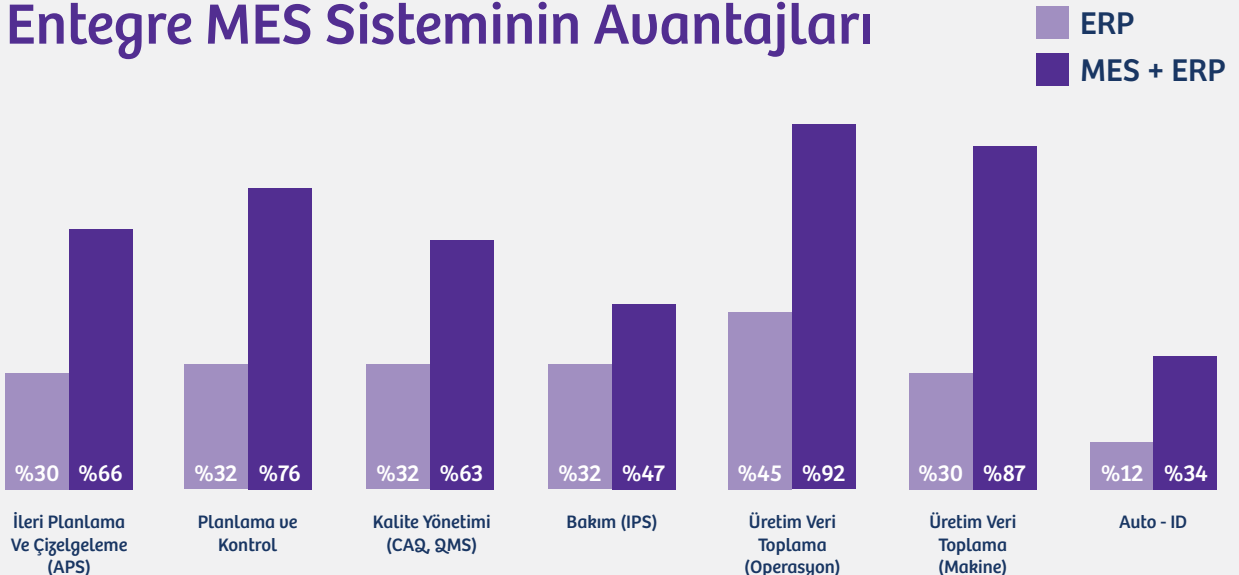

Entegre MES Sisteminin Avantajları