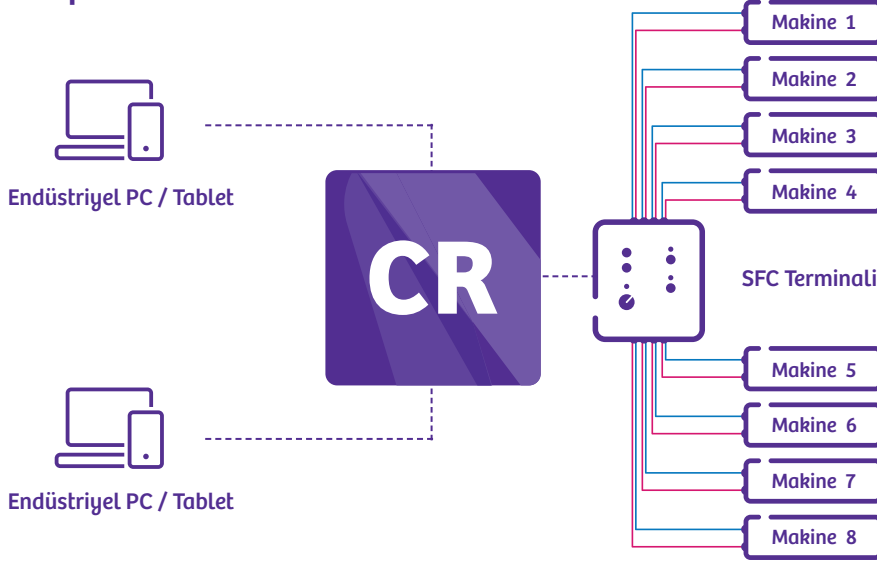

Üretimden Bilgi Toplama

Shop Floor Control Modülü