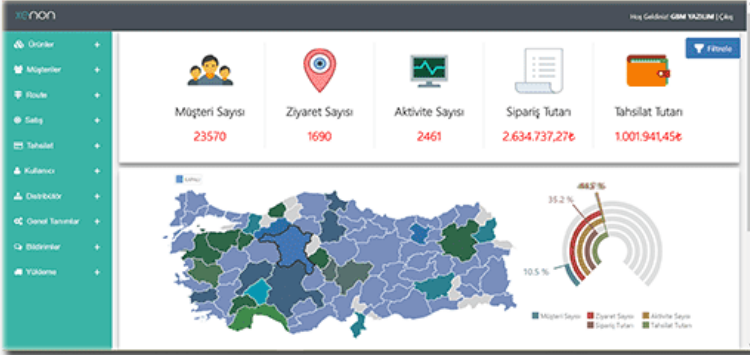

Kr

GBM Krypton, müşterilerinizin veya bayilerinizin size her an her yerden ulaşabileceği yeni nesil mobil B2B çözümüdür.

Kr

GBM Krypton, sipariş ve tahsilat işlemlerinizi mobil platforma taşıyarak, işlemlerinizi zamandan ve mekandan bağımsız olarak yürütmesine olanak sağlar.